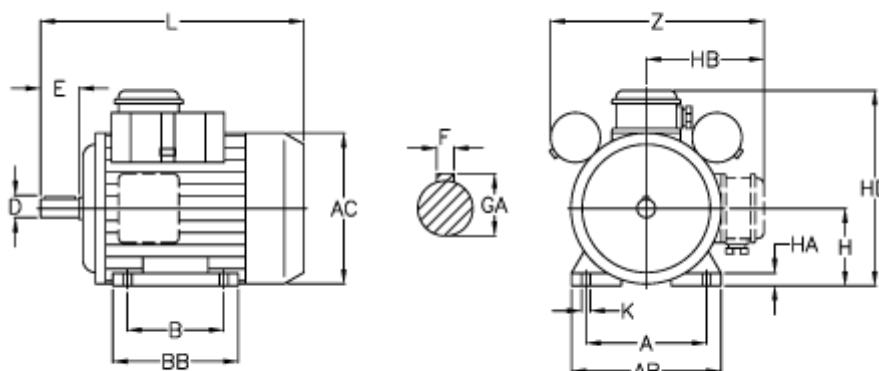

Varenummer: 25037262002  
Beskrivelse: ICME Asynkronmotor MD71 A2 0,37KW  
2800 o/m 1x230 V B3 med start- & driftskondensator

## Mål

A = 112	H = 71
AB = 144	HA = 12
AC = 137	HB = 107
B = 90	K = 7
D = 14	L = 268
E = 30	Z = 210
F = 5	
GA = 16	